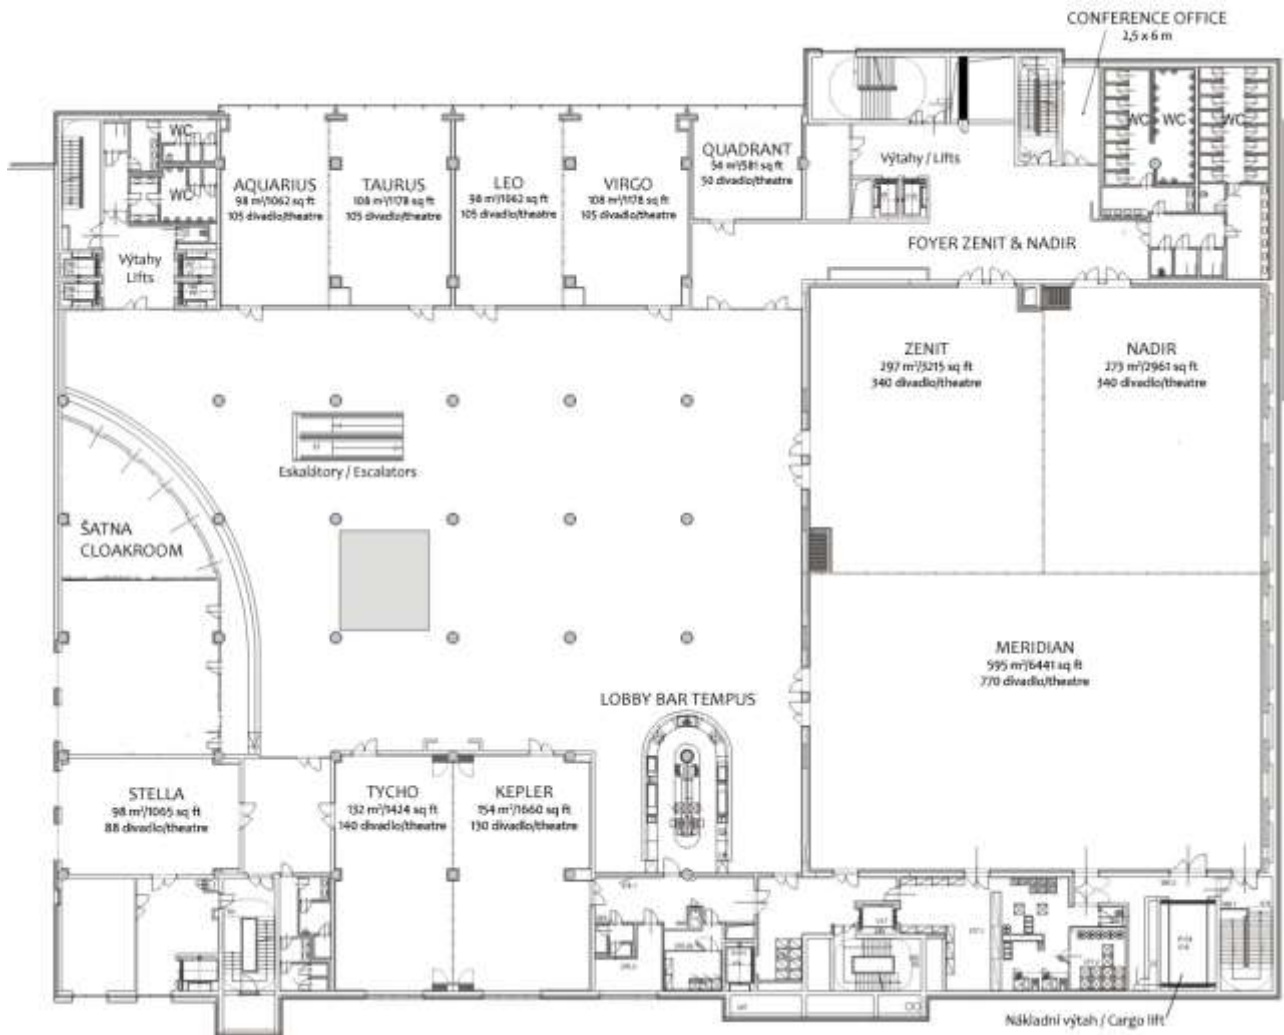

Congress Centre Floorplan

Clarion Congress Hotel Prague****

Freyova 33, 190 00 Praha 9 - Vysočany, Česká republika

Tel.: +420 211 131 151-4, fax: +420 211 131 413

e-mail: congress@cchp.cz, www.clarioncongresshotelprague.cz

www.clarion-hotels.cz

CONGRESS HOTEL
PRAGUE

Meeting Rooms Capacity

Meeting Room Name	Area		Ceiling Height		Dimensions L x W (m)							
	m²	Sq ft	m	ft		Theatre Style	Classroom	U-shape	Boardroom	Banquet	Cabaret	Cocktail
Meridian	595	6441	8	26	29,25x20,35	770	510	120	60	400	320	1.100
Zenit	297	3215	8	26	19,55x15,2	340	210	60	50	180	128	400
Nadir	273	2961	8	26	19,55x14	340	210	60	50	180	128	300
Zenit+Nadir	570	6177	8	26	29,2x19,55	670	430	100	90	340	280	700
Meridian+Zenit+Nadir	1170	12660	8	26	40x29,25	1.500	850	-	-	770	560	1.800
Aquarius	98	1055	3	13	13x7,5	105	63	33	30	50	40	-
Taurus	109	1178	3	13	13x8,38	105	63	33	30	50	40	-
Aquarius+Taurus	205	2222	3	13	15,8x13	170	108	45	30	100	80	300
Leo	98	1062	3	13	13x7,55	105	63	33	30	50	40	-
Virgo	108	1178	3	13	13x8,38	105	63	33	30	50	40	-
Leo+Virgo	206	2236	3	13	15,9x13	170	108	45	30	100	80	300
Tycho	132	1424	2,75	13	16,15x8,15	140	99	45	36	80	64	-
Kepler	154	1660	2,75	13	16,15x9,5	130	90	45	36	80	64	-
Tycho+Kepler	285	3084	2,75	13	16,15x17,65	300	165	-	-	180	136	400
Stella	98	1065	2,8	13	12,35x7,97	88	54	33	24	50	40	-
Quadrant	54	581	3	13	7,7x7	50	36	21	21	30	24	-
Lounge 12	17	160	2,5	8	4,4x3,8	-	-	-	8	-	-	-
Lounge 13	17	160	2,5	8	4,4x3,8	-	-	-	8	-	-	-
Lounge 14	17	160	2,5	8	4,4x3,8	-	-	-	8	-	-	-
Lounge 15	17	160	2,5	8	4,4x3,8	-	-	-	8	-	-	-
Lounge 16	17	160	2,5	8	4,4x3,8	-	-	-	8	-	-	-
Lounge 17	23	248	2,5	8	6,1x3,8	-	-	-	12	-	-	-
Lounge 18	23	248	2,5	8	6,1x3,8	-	-	-	12	-	-	-
Conference Suites						-	-	-	8 - 14	-	-	-

All conference rooms are joinable according to your needs.

Clarion Congress Hotel Prague****

Freyova 33, 190 00 Praha 9 - Vysočany, Česká republika

Tel.: +420 211 131 151-4, fax: +420 211 131 413

e-mail: congress@cchp.cz, www.clarioncongresshotelprague.cz

www.clarion-hotels.cz

CONGRESS HOTEL
PRAGUE