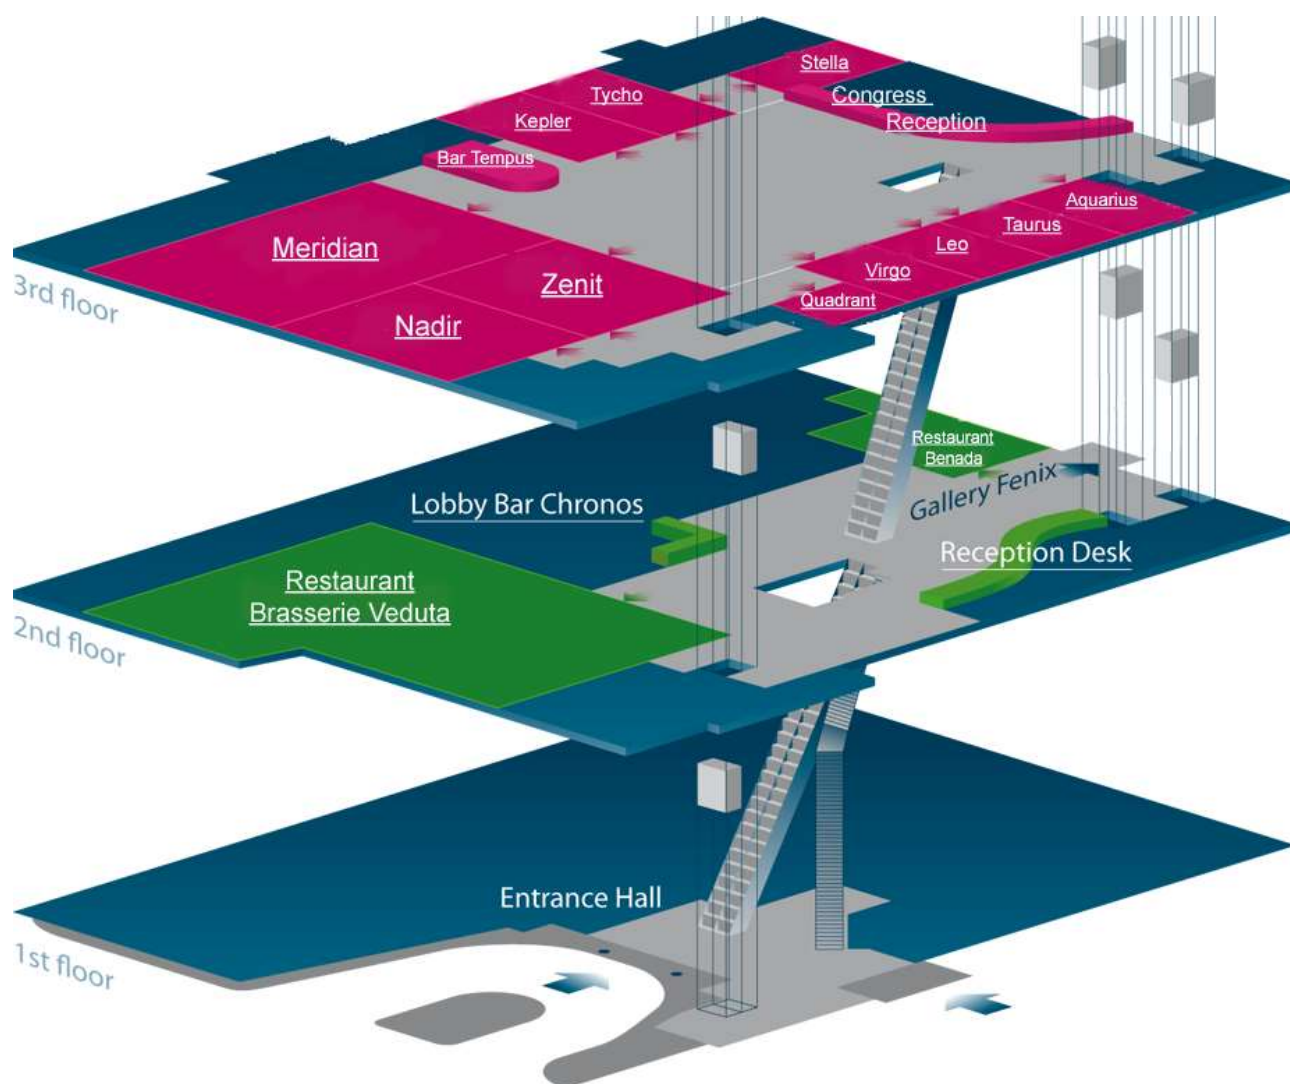

3D mapa

Clarion Congress Hotel Prague****

Freyova 33, 190 00 Praha 9 - Vysočany, Česká republika

Tel.: +420 211 131 151-4, fax: +420 211 131 413

e-mail: congress@cchp.cz, www.clarioncongresshotelprague.cz

www.clarion-hotels.cz