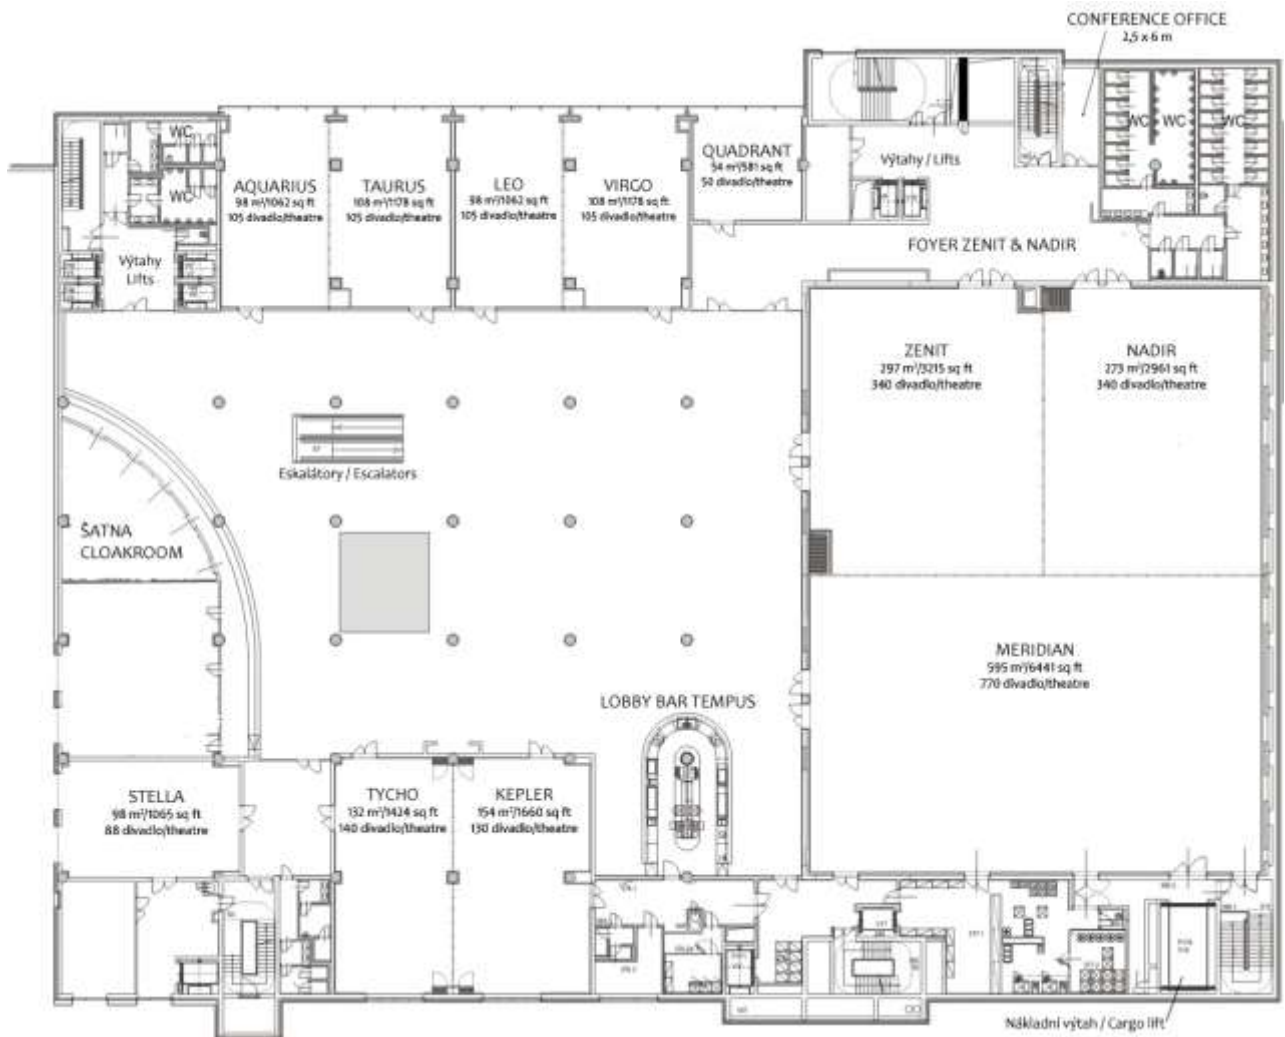

Plánek konferenčních prostor

Clarion Congress Hotel Prague****

Freyova 33, 190 00 Praha 9 - Vysočany, Česká republika

Tel.: +420 211 131 151-4, fax: +420 211 131 413

e-mail: congress@cchp.cz, www.clarioncongresshotelprague.cz

www.clarion-hotels.cz

Konferenční místnosti

Název konferenční místnosti	Rozloha		Výška stropu		Rozměry							
	m²	Sq ft	m	ft	D x Š (m)	Divadlo	Škola	U	Tabule	Banquet	Kabaret	Koktejl
Meridian	595	6441	8	26	29,25x20,35	770	510	120	60	400	320	1.100
Zenit	297	3215	8	26	19,55x15,2	340	210	60	50	180	128	400
Nadir	273	2961	8	26	19,55x14	340	210	60	50	180	128	300
Zenit+Nadir	570	6177	8	26	29,2x19,55	670	430	100	90	340	280	700
Meridian+Zenit+Nadir	1170	12660	8	26	40x29,25	1.500	850	-	-	770	560	1.800
Aquarius	98	1055	3	13	13x7,5	105	63	33	30	50	40	-
Taurus	109	1178	3	13	13x8,38	105	63	33	30	50	40	-
Aquarius+Taurus	205	2222	3	13	15,8x13	170	108	45	30	100	80	300
Leo	98	1062	3	13	13x7,55	105	63	33	30	50	40	-
Virgo	108	1178	3	13	13x8,38	105	63	33	30	50	40	-
Leo+Virgo	206	2236	3	13	15,9x13	170	108	45	30	100	80	300
Tycho	132	1424	2,75	13	16,15x8,15	140	99	45	36	80	64	-
Kepler	154	1660	2,75	13	16,15x9,5	130	90	45	36	80	64	-
Tycho+Kepler	285	3084	2,75	13	16,15x17,65	300	165	-	-	180	136	400
Stella	98	1065	2,8	13	12,35x7,97	88	54	33	24	50	40	-
Quadrant	54	581	3	13	7,7x7	50	36	21	21	30	24	-
Salonek 12	17	160	2,5	8	4,4x3,8	-	-	-	8	-	-	-
Salonek 13	17	160	2,5	8	4,4x3,8	-	-	-	8	-	-	-
Salonek 14	17	160	2,5	8	4,4x3,8	-	-	-	8	-	-	-
Salonek 15	17	160	2,5	8	4,4x3,8	-	-	-	8	-	-	-
Salonek 16	17	160	2,5	8	4,4x3,8	-	-	-	8	-	-	-
Salonek 17	23	248	2,5	8	6,1x3,8	-	-	-	12	-	-	-
Salonek 18	23	248	2,5	8	6,1x3,8	-	-	-	12	-	-	-
Konferenční apartmá						-	-	-	8 - 14	-	-	-

Všechny konferenční místnosti budou vybaveny dle Vašich potřeb.

Clarion Congress Hotel Prague****

Freyova 33, 190 00 Praha 9 - Vysočany, Česká republika

Tel.: +420 211 131 151-4, fax: +420 211 131 413

e-mail: congress@cchp.cz, www.clarioncongresshotelprague.cz

www.clarion-hotels.cz